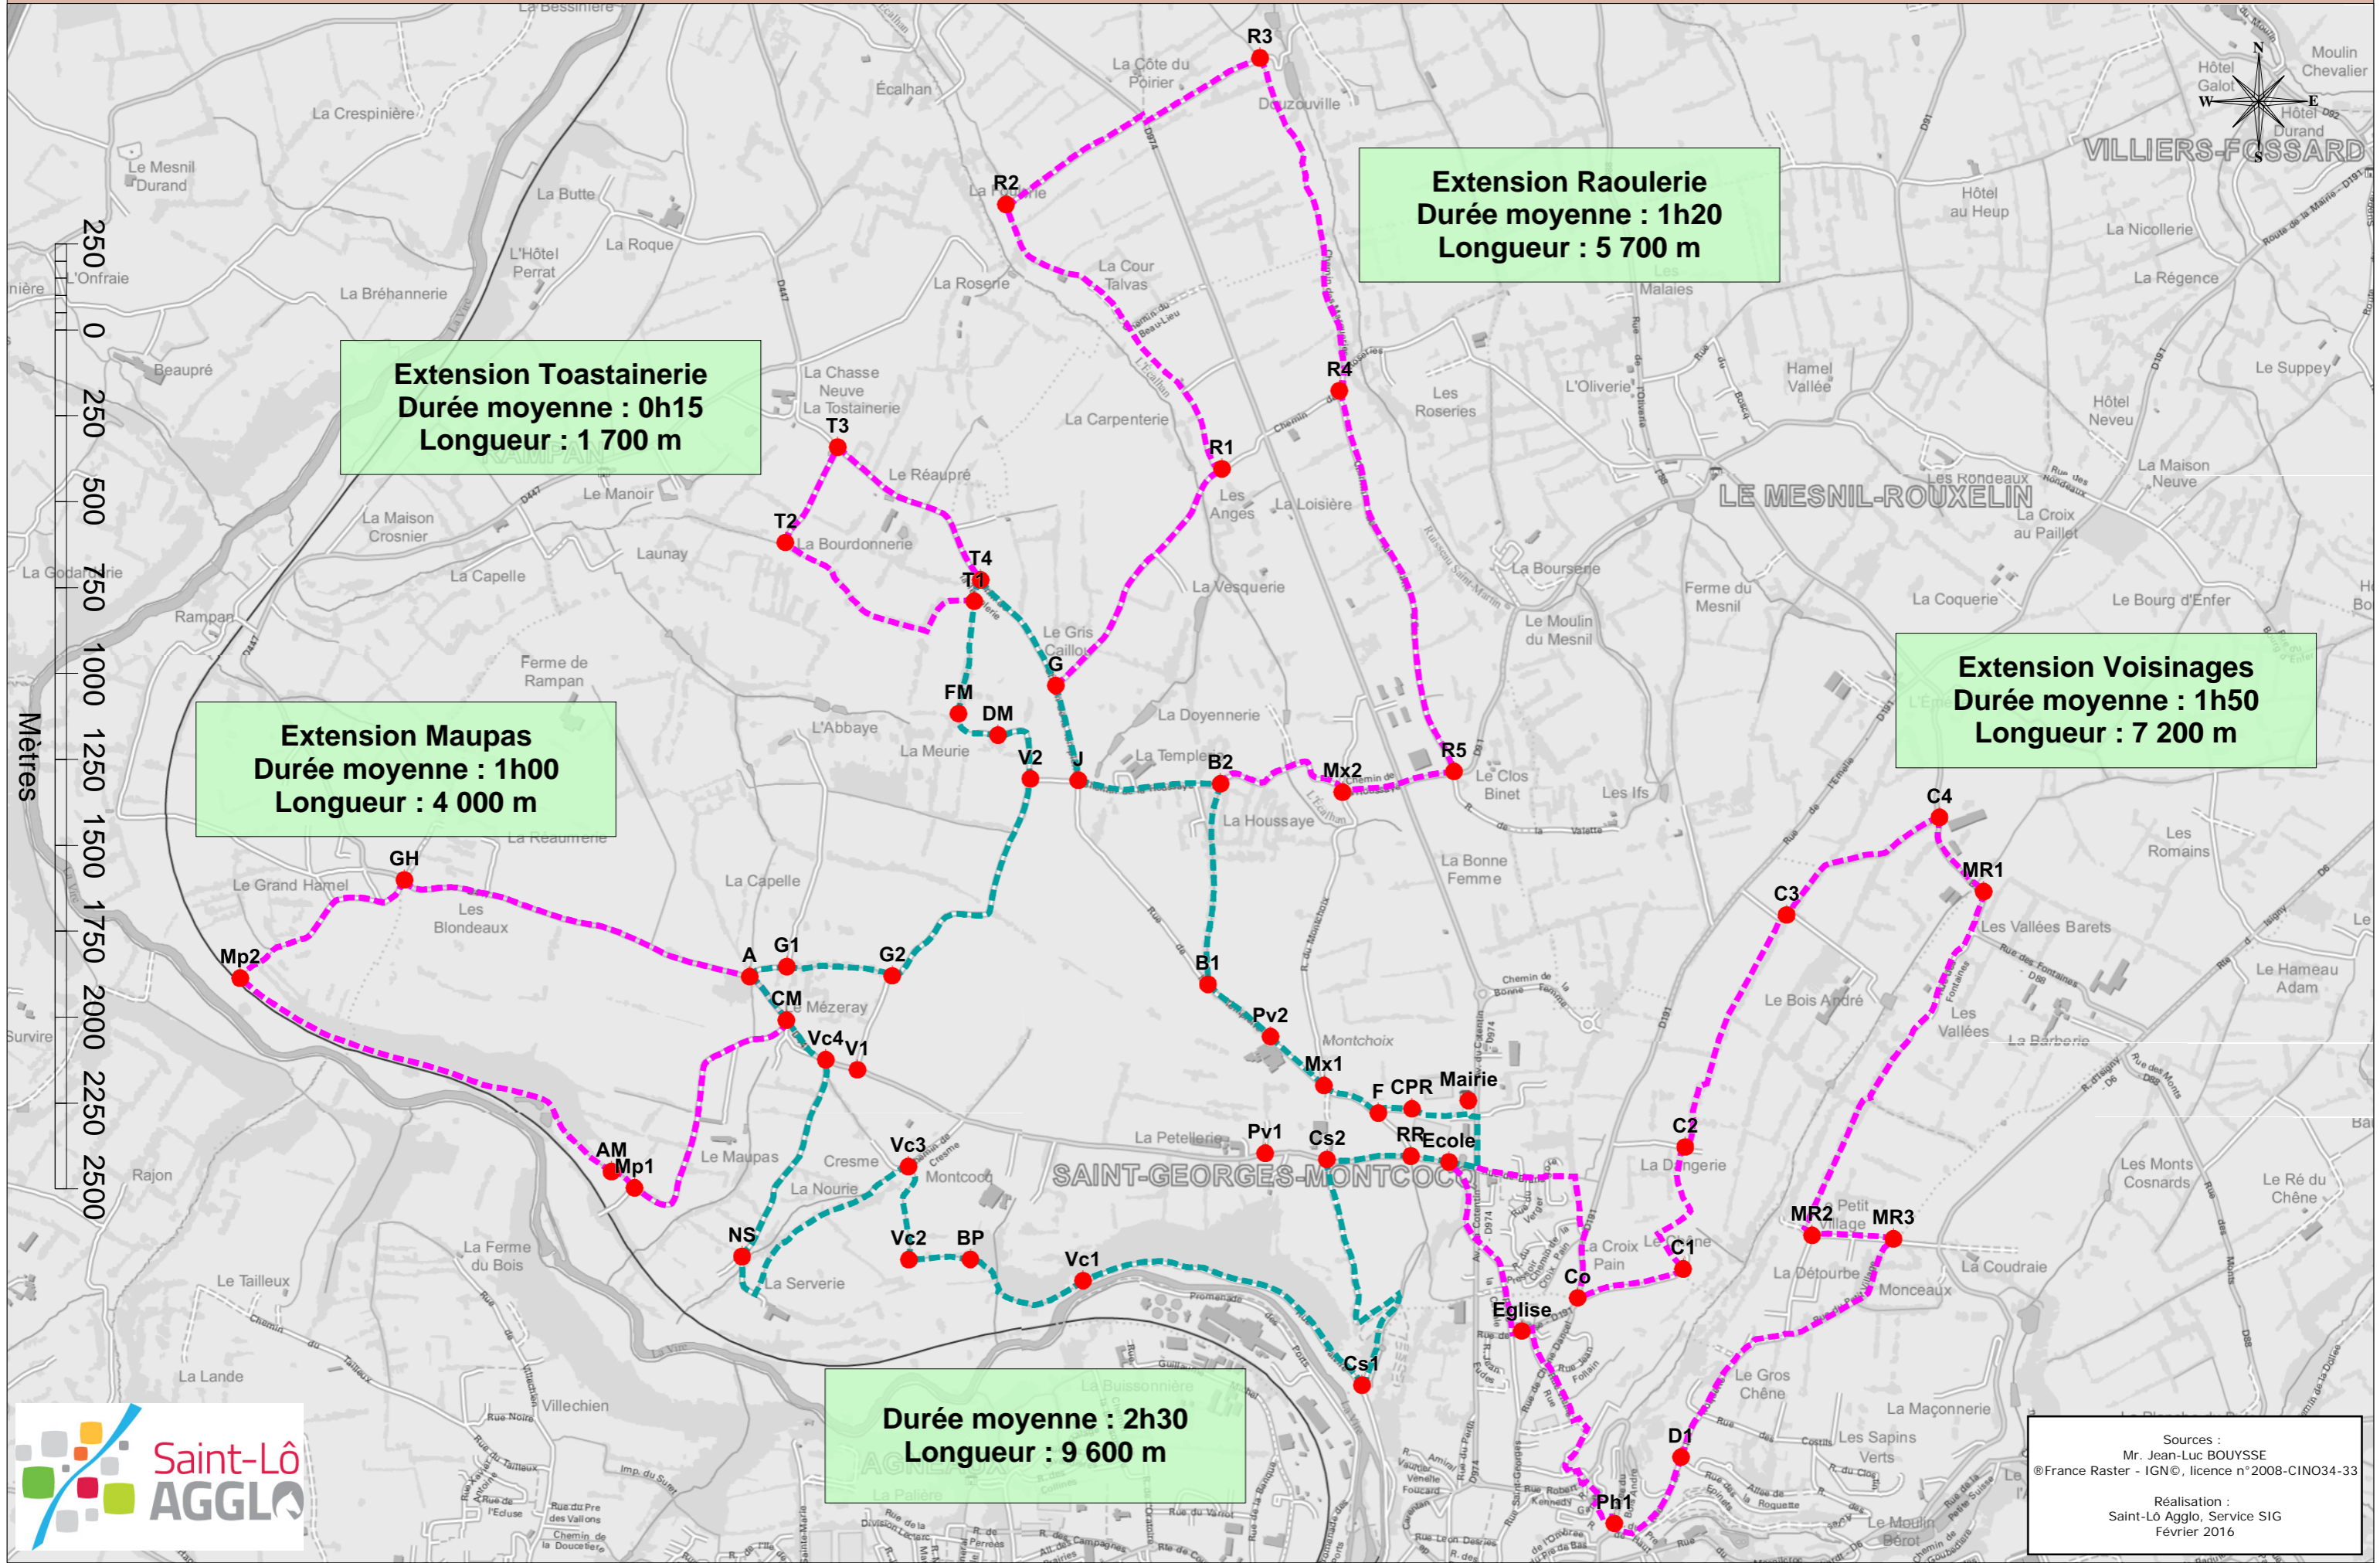

# Saint-Georges Montcocq

## Promenadons-nous - "BéPéSanKi"

**Extension Raoulerie**  
 Durée moyenne : 1h20  
 Longueur : 5 700 m

**Extension Toastainerie**  
 Durée moyenne : 0h15  
 Longueur : 1 700 m

**Extension Maupas**  
 Durée moyenne : 1h00  
 Longueur : 4 000 m

**Extension Voisinages**  
 Durée moyenne : 1h50  
 Longueur : 7 200 m

**Durée moyenne : 2h30**  
**Longueur : 9 600 m**

Sources :  
 Mr. Jean-Luc BOUYSSÉ  
 ©France Raster - IGN©, licence n°2008-CINO34-33