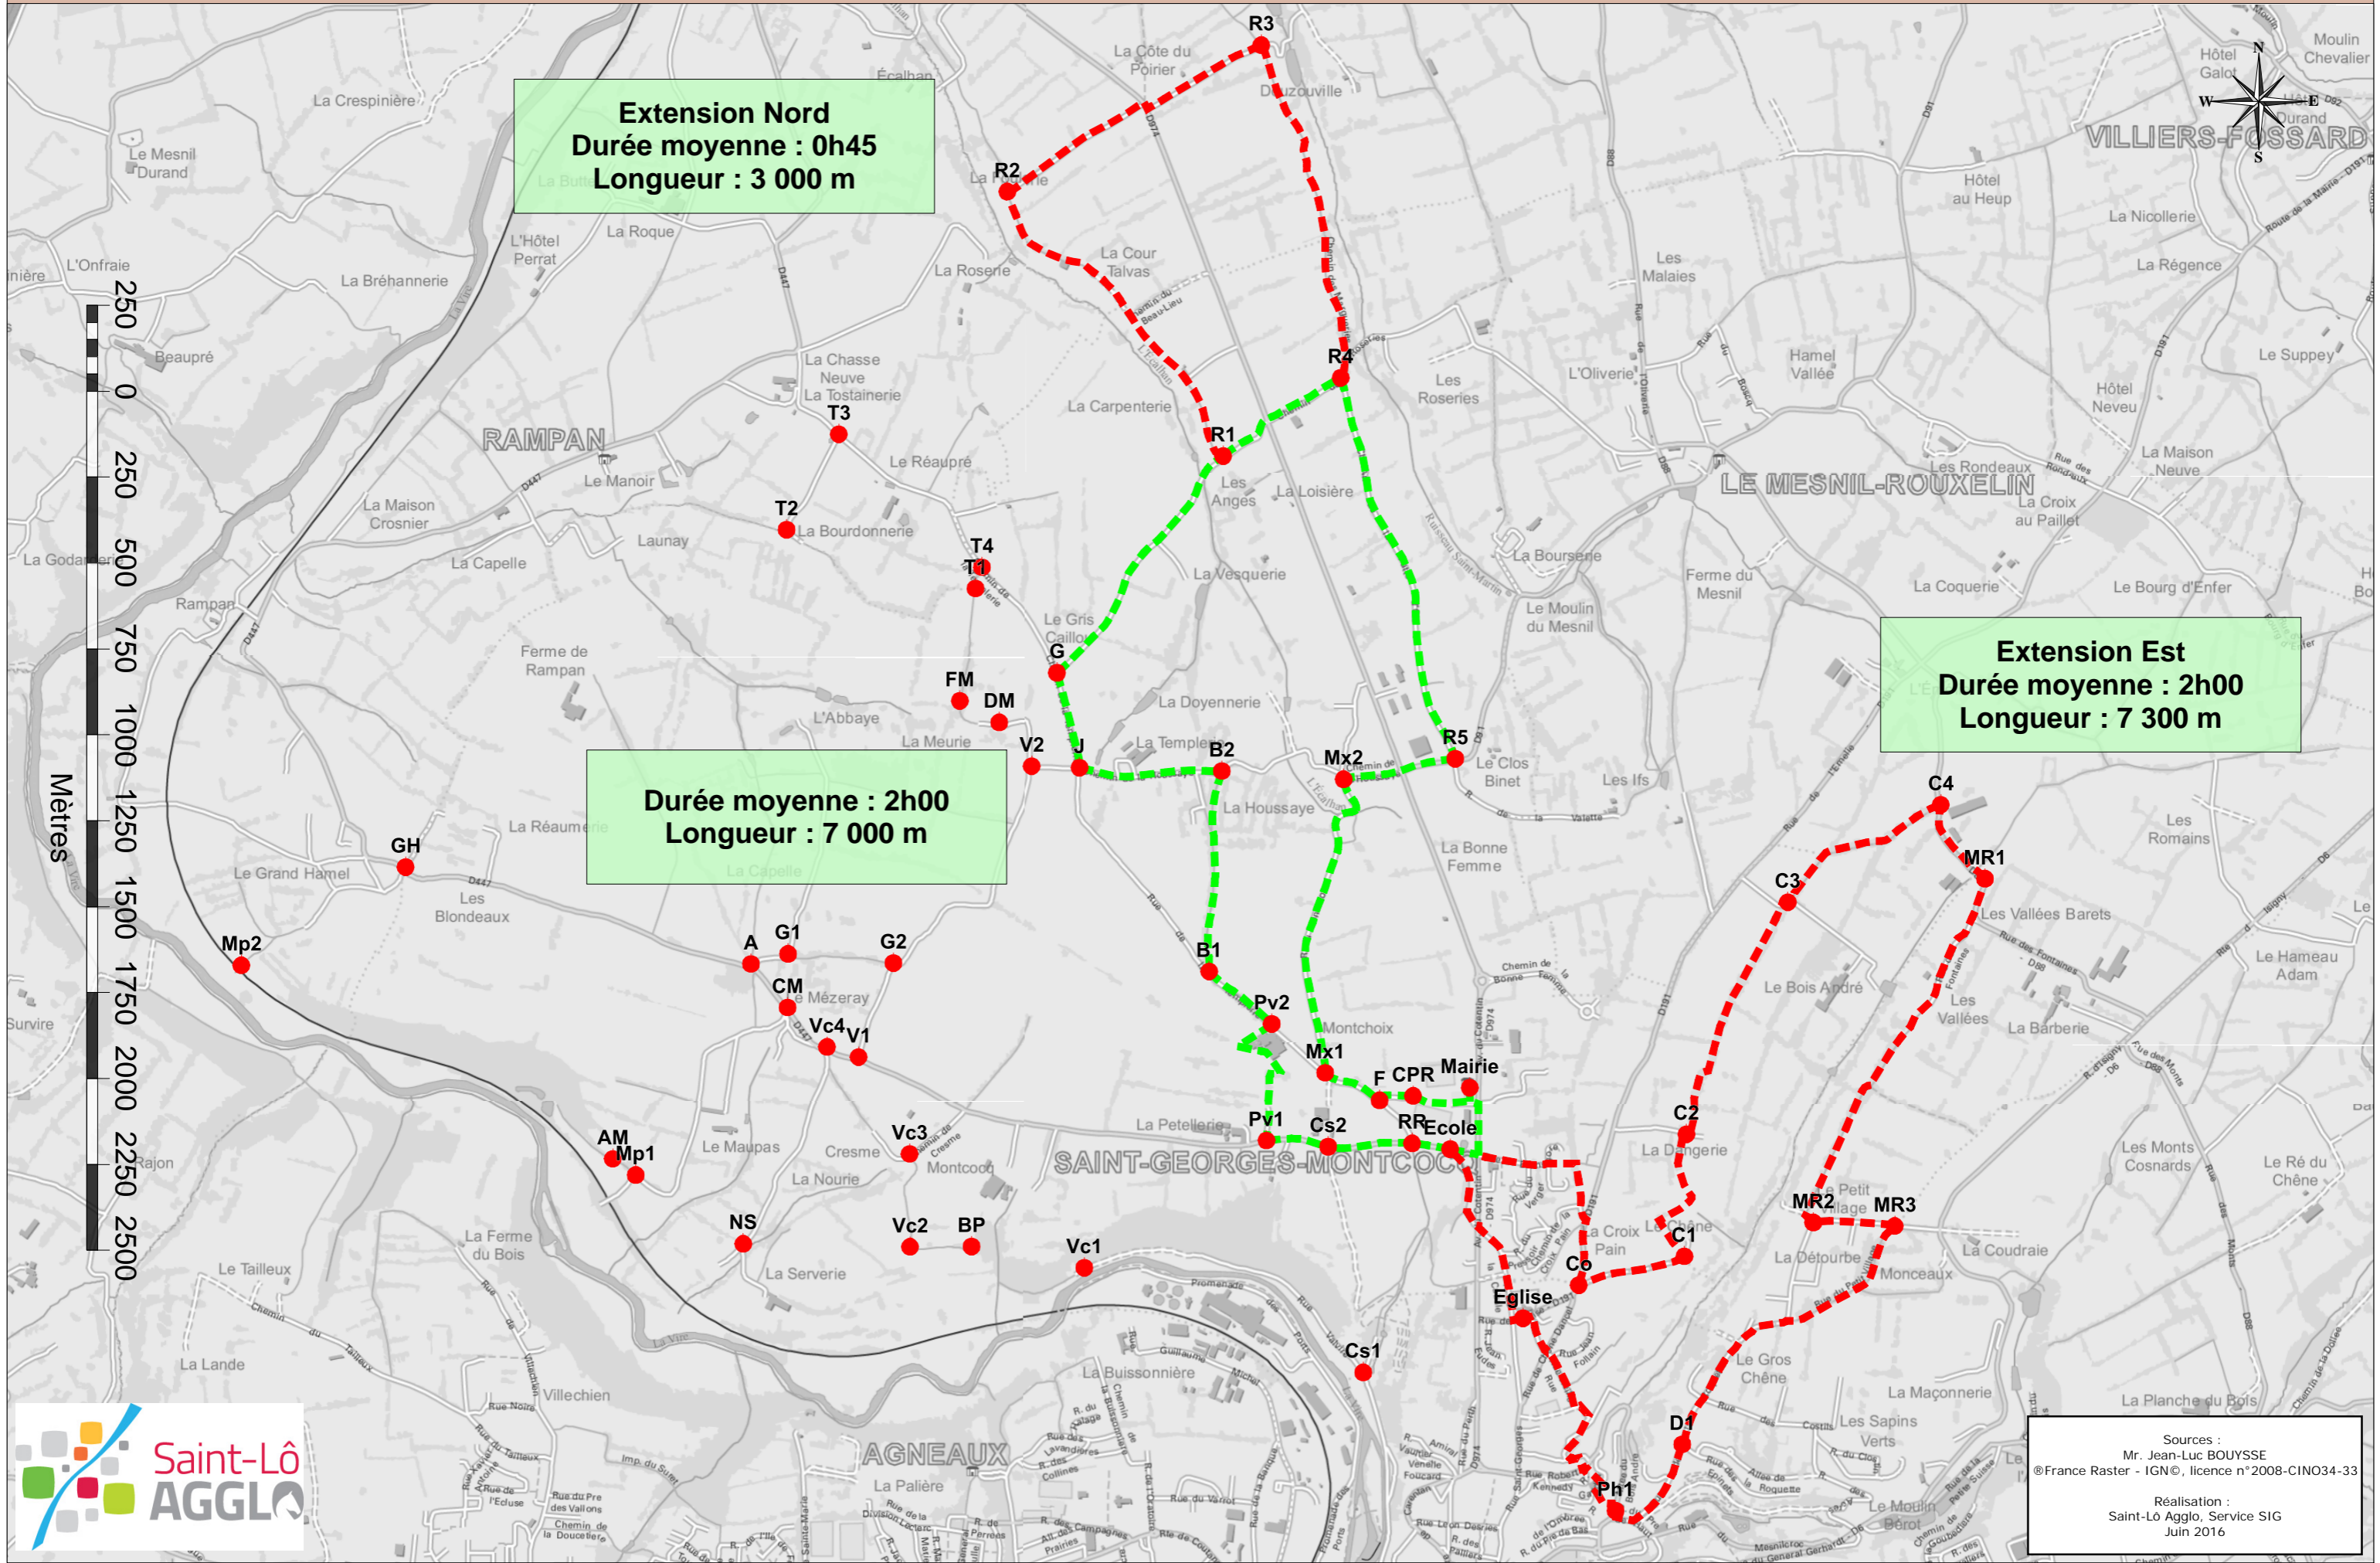

Saint-Georges Montcocq Promenadons-nous - "ROMULUS"

Extension Nord
Durée moyenne : 0h45
Longueur : 3 000 m

Extension Est
Durée moyenne : 2h00
Longueur : 7 300 m

Durée moyenne : 2h00
Longueur : 7 000 m

Sources :
Mr. Jean-Luc BOUYASSE
© France Raster - IGN®, licence n°2008-CINO34-33

Réalisation :
Saint-Lô Agglo, Service SIG
Juin 2016