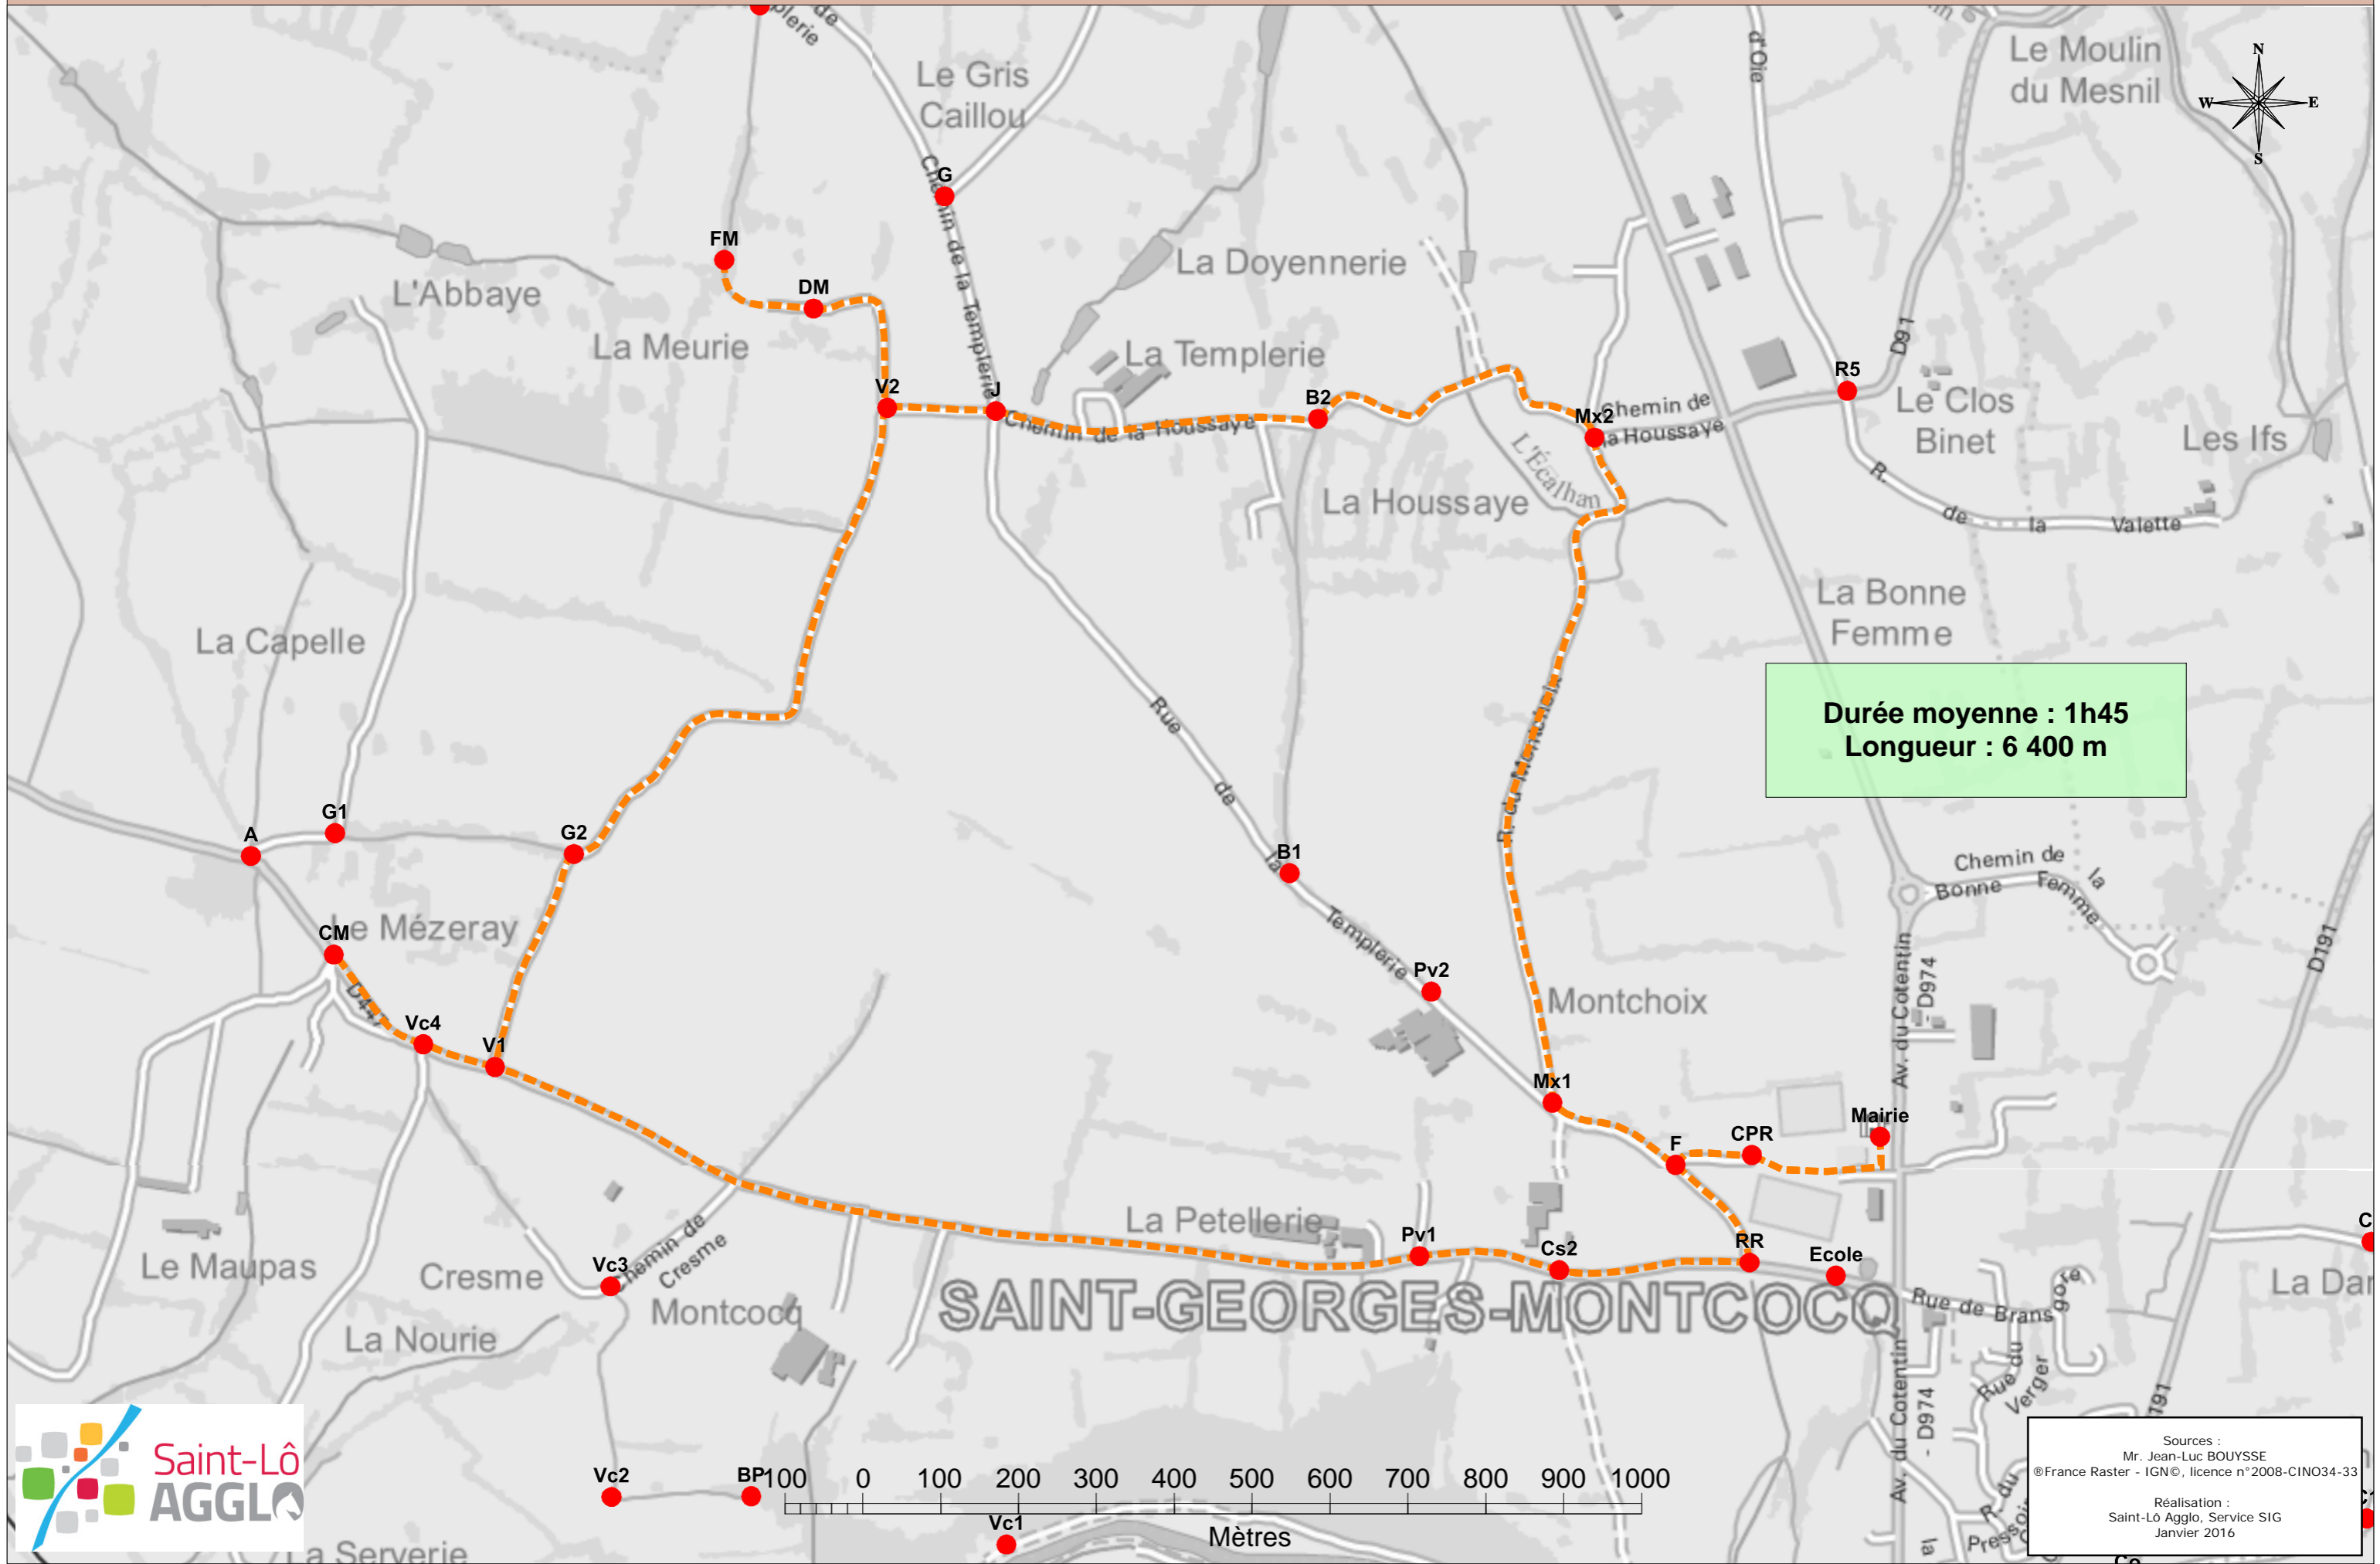

Saint-Georges Montcocq

Promenadons-nous - "PSS7" (Pneus, Sabots, Semelles, RN7)

Durée moyenne : 1h45
Longueur : 6 400 m

Sources :
Mr. Jean-Luc BOUYASSE
© France Raster - IGN®, licence n°2008-CIN034-33
Réalisation :
Saint-Lô Agglo, Service SIG
Janvier 2016